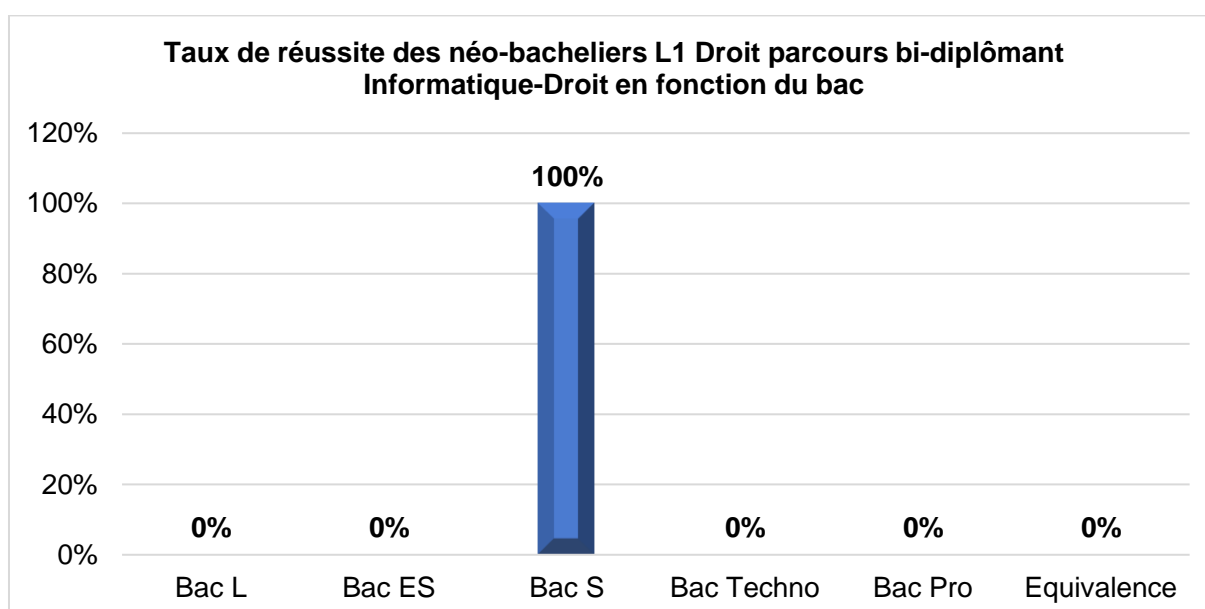

Quelles sont vos chances de réussite en L1 Droit parcours bi-diplômant Informatique-Droit selon la série de votre bac ?

| L1 Droit parcours bi-diplômant Informatique-Droit | | | |
|---|--------------------------------|----------------------------|-------------------------------------|
| Série de bac obtenu en 2017 | Nbre d'Inscrits administratifs | Nbre de reçus en juin 2018 | Taux de réussite des néo-bacheliers |
| Bac L | 0 | 0 | 0% |
| Bac ES | 0 | 0 | 0% |
| Bac S | 3 | 3 | 100% |
| Bac Techno | 0 | 0 | 0% |
| Bac Pro | 0 | 0 | 0% |
| Equivalence | 0 | 0 | 0% |
| Total | 3 | 3 | 100% |

Lecture : Parmi les 3 étudiants néo-bacheliers inscrits en L1 Droit parcours bi-diplômant Informatique-Droit en 2017/2018, 3 étudiants avaient obtenu un bac S en 2017.

Lecture : Parmi les 3 étudiants (néo-bacheliers) inscrits en L1 Droit parcours bi-diplômant Informatique-Droit ayant obtenu un bac S en 2017, 100% ont été reçus en juin 2018.