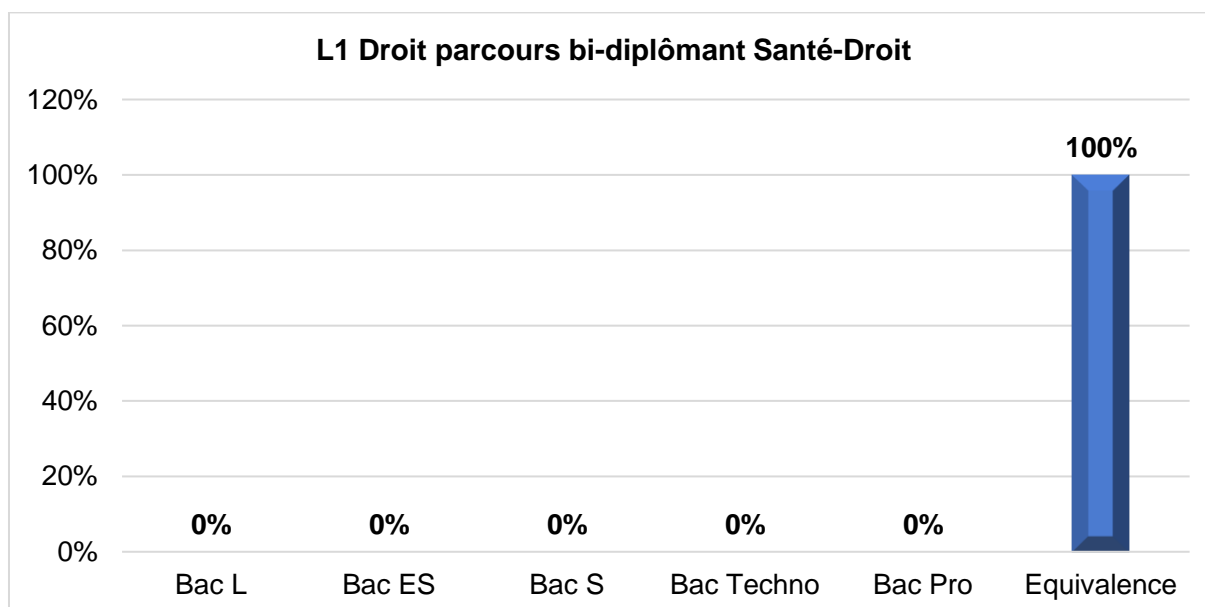

Quelles sont vos chances de réussite en L1 Droit parcours bi-diplômant Santé-Droit selon la série de votre bac ?

L1 Droit parcours bi-diplômant Santé-Droit			
Série de bac obtenu en 2017	Nbre d'Inscrits administratifs	Nbre de reçus en juin 2018	Taux de réussite des néo-bacheliers
Bac L	0	0	0%
Bac ES	0	0	0%
Bac S	0	0	0%
Bac Techno	0	0	0%
Bac Pro	0	0	0%
Equivalence	1	1	100%
Total	1	1	100%

Lecture : Parmi les étudiants néo-bacheliers inscrits en L1 Droit parcours bi-diplômant Santé-Droit en 2017/2018, 1 étudiant avait obtenu une équivalence en 2017.

Lecture : Parmi les étudiants (néo-bacheliers) inscrits L1 Droit parcours bi-diplômant Santé-Droit ayant obtenu une équivalence en 2017, 100% ont été reçus en juin 2018.