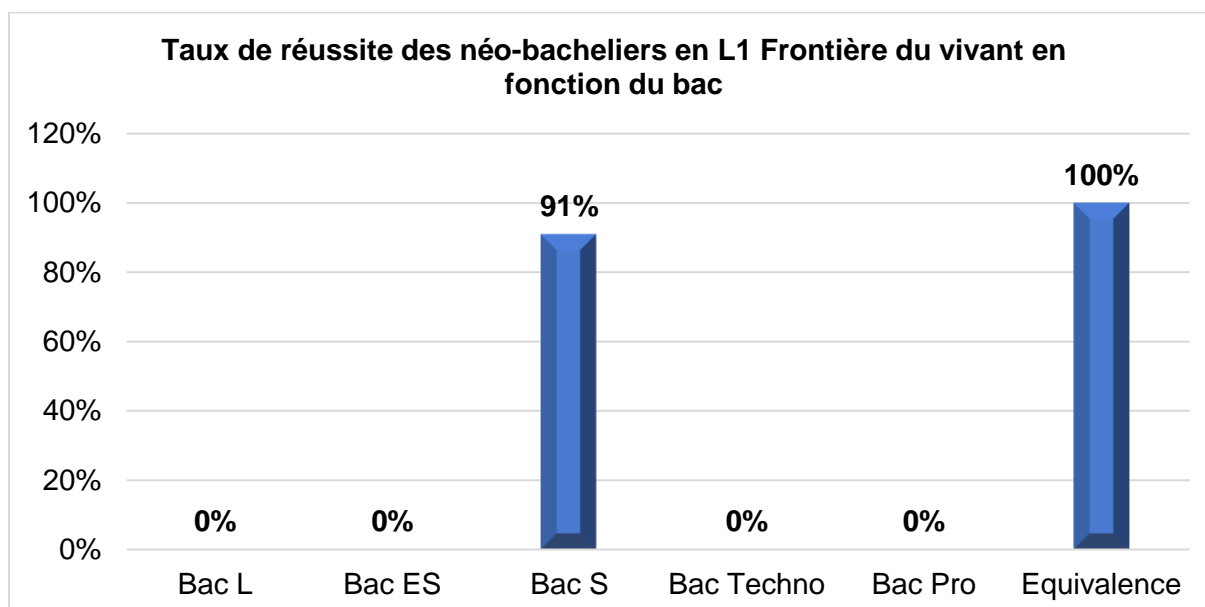

## Quelles sont vos chances de réussite en L1 Frontière du vivant selon la série de votre bac ?

Licence 1 Frontière du vivant			
Série de bac obtenu en 2017	Nbre d'Inscrits administratifs	Nbre de reçus en juin 2018	Taux de réussite des néo-bacheliers
Bac L	0	0	0%
Bac ES	0	0	0%
Bac S	22	20	91%
Bac Techno	0	0	0%
Bac Pro	0	0	0%
Equivalence	1	1	100%
<b>Total</b>	<b>23</b>	<b>21</b>	<b>91%</b>

Lecture : Parmi les 23 étudiants néo-bacheliers inscrits en L1 Frontière du vivant en 2017/2018, 22 étudiants avaient obtenu un bac S en 2017.

Lecture : Parmi les 22 étudiants (néo-bacheliers) inscrits en L1 Frontière du vivant ayant obtenu un bac S en 2017, 91% ont été reçus en juin 2018.