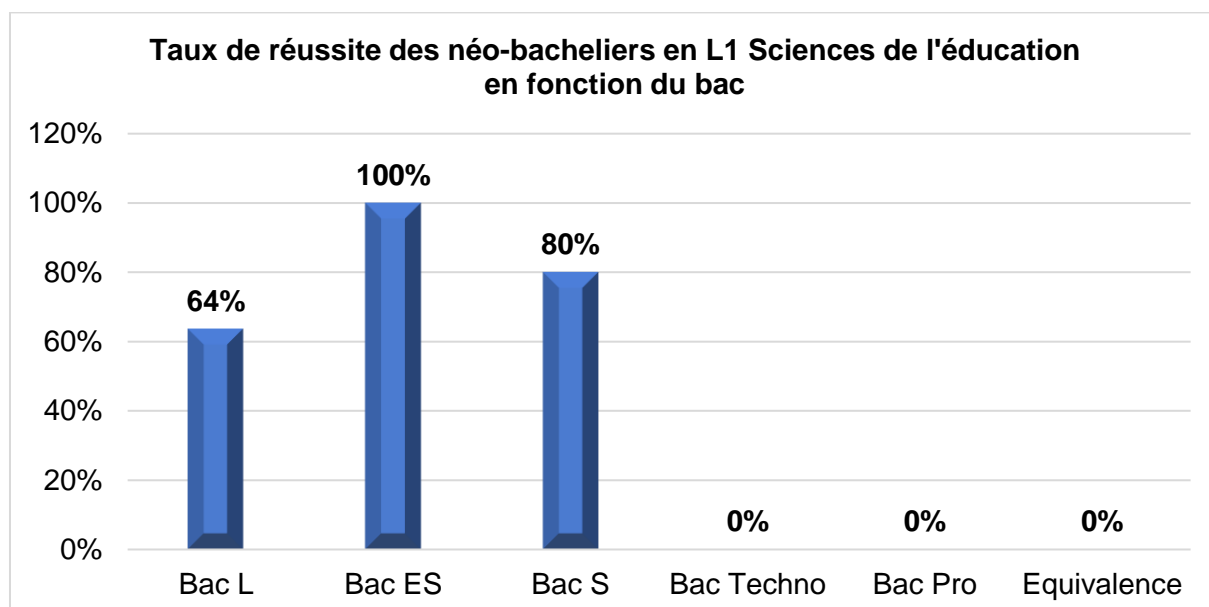

Quelles sont vos chances de réussite en L1 Sciences de l'éducation selon la série de votre bac ?

Licence 1 Sciences de l'éducation			
Série de bac obtenu en 2017	Nbre d'Inscrits administratifs	Nbre de reçus en juin 2018	Taux de réussite des néo-bacheliers
Bac L	11	7	64%
Bac ES	14	14	100%
Bac S	5	4	80%
Bac Techno	1	0	0%
Bac Pro	1	0	0%
Equivalence	0	0	0%
Total	32	25	78%

Lecture : Parmi les 32 étudiants néo-bacheliers inscrits en L1 Sciences de l'éducation en 2017/2018, 11 étudiants avaient obtenu un bac L en 2017.

Lecture : Parmi les 11 étudiants (néo-bacheliers) inscrits en L1 Sciences de l'éducation ayant obtenu un bac L en 2017, 64% ont été reçus en juin 2018