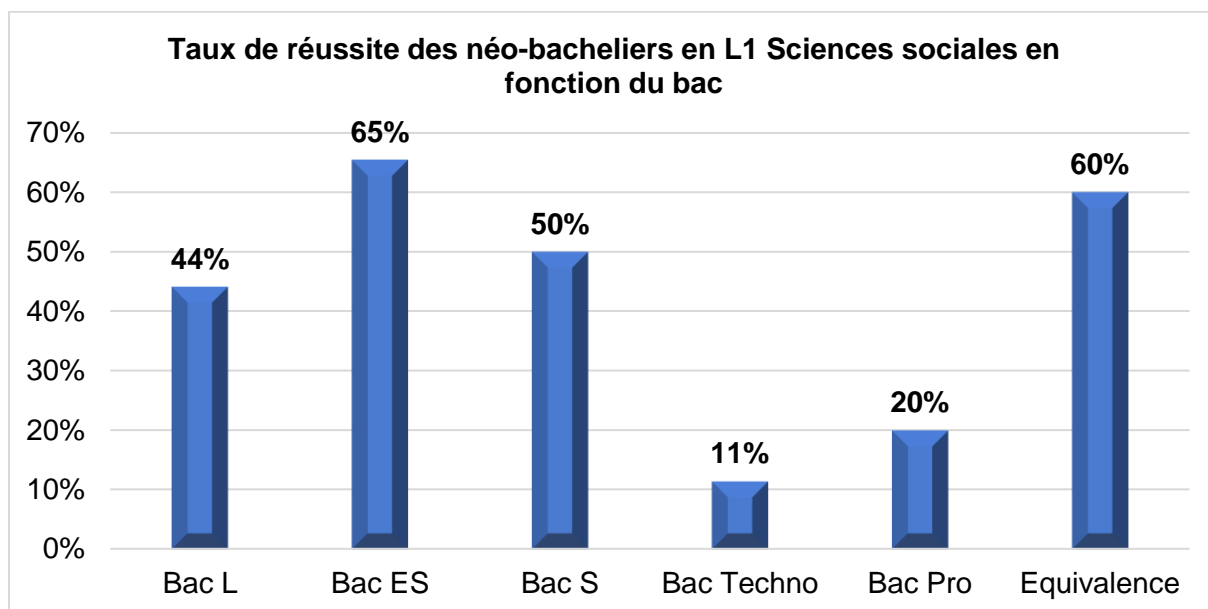

Quelles sont vos chances de réussite en L1 Sciences sociales selon la série de votre bac ?

Licence 1 Sciences sociales			
Série de bac obtenu en 2017	Nbre d'Inscrits administratifs	Nbre de reçus en juin 2018	Taux de réussite des néo-bacheliers
Bac L	34	15	44%
Bac ES	84	55	65%
Bac S	24	12	50%
Bac Techno	35	4	11%
Bac Pro	5	1	20%
Equivalence	5	3	60%
Total	187	90	48%

Lecture : Parmi les 187 étudiants néo-bacheliers inscrits en L1 Sciences sociales en 2017/2018, 84 étudiants avaient obtenu un bac ES en 2017.

Lecture : Parmi les 84 étudiants (néo-bacheliers) inscrits en L1 Sciences sociales ayant obtenu un bac ES en 2017, 65% ont été reçus en juin 2018