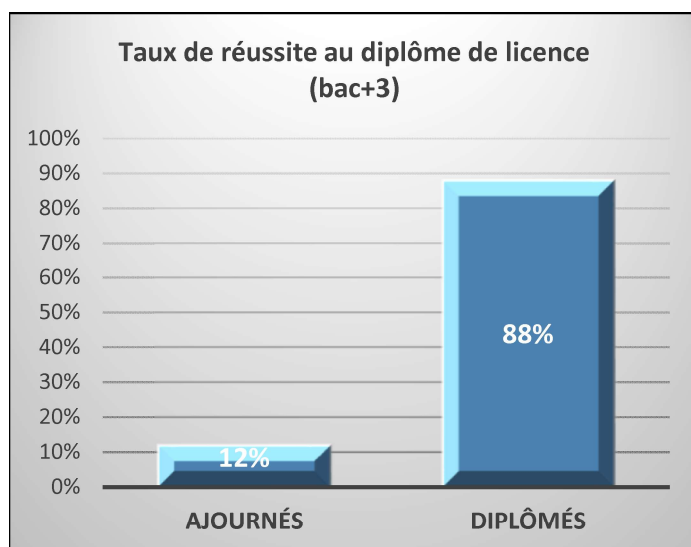

## La réussite en Licence Frontière du Vivant 2017-2018

**Champ de la population** : ensemble des étudiants inscrits en L3 en 2017/2018.

**Lecture** : En 2017/2018, **88%** des étudiants inscrits en L3 ont obtenu leur diplôme de licence.

**Lecture** : **65%** des diplômés de licence en 2017/2018 avaient obtenu leur diplôme en 3 ans.