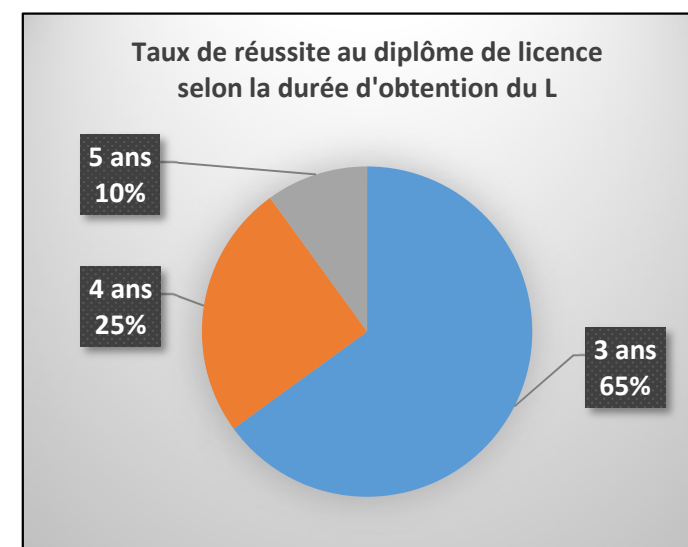

## La réussite en Licence Frontière du Vivant 2017-2018

**Champ de la population** : ensemble des étudiants inscrits en L3 en 2017/2018.

**Lecture** : En 2017/2018, **88%** des étudiants inscrits en L3 ont obtenu leur diplôme de licence.

**Lecture** : **65%** des diplômés de licence en 2017/2018 avaient obtenu leur diplôme en 3 ans.