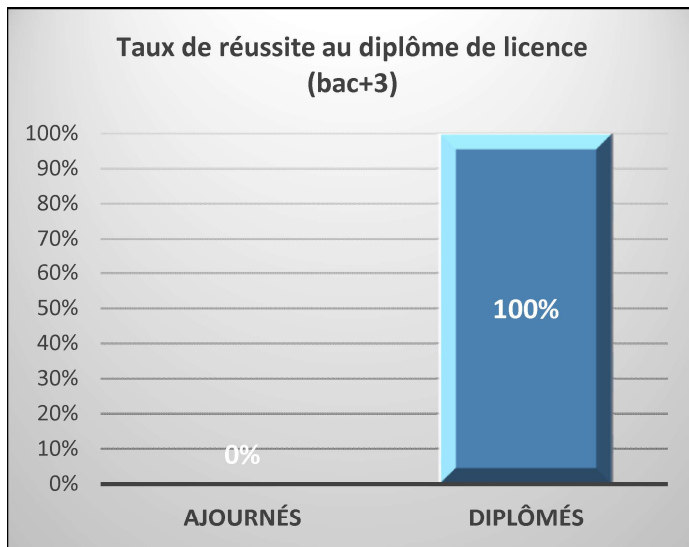

La réussite en Licence MIAGE 2017-2018

Champ de la population : ensemble des étudiants inscrits en L3 en 2017/2018.

Lecture : En 2017/2018, **100%** des étudiants inscrits en L3 ont obtenu leur diplôme de licence.

Lecture : **53%** des diplômés de licence en 2017/2018 avaient obtenu leur diplôme en 3 ans.