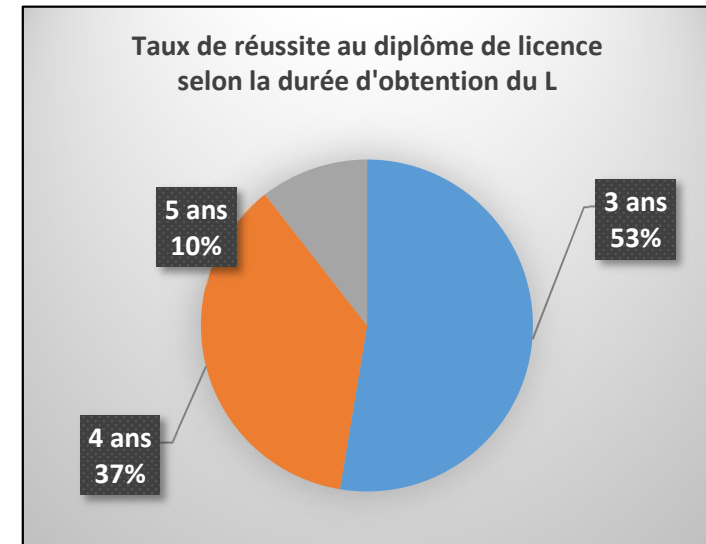

La réussite en Licence MIAGE 2017-2018

Champ de la population : ensemble des étudiants inscrits en L3 en 2017/2018.

Lecture : En 2017/2018, **100%** des étudiants inscrits en L3 ont obtenu leur diplôme de licence.

Lecture : **53%** des diplômés de licence en 2017/2018 avaient obtenu leur diplôme en 3 ans.