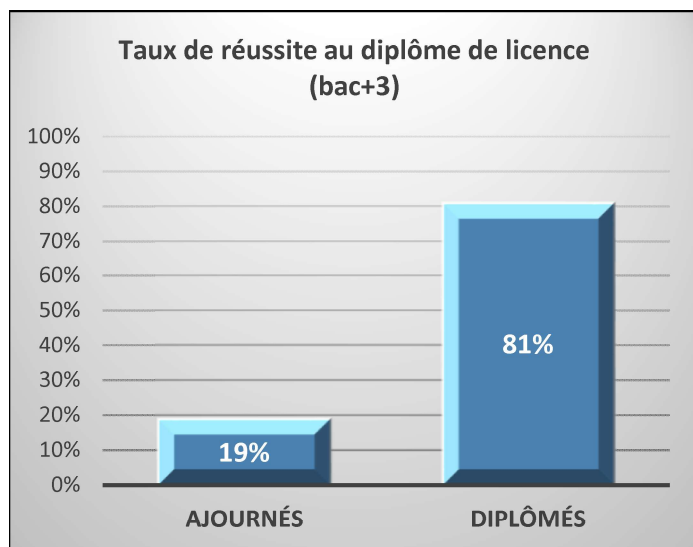

La réussite en Licence de Psychologie 2017-2018

Champ de la population : ensemble des étudiants inscrits en L3 en 2017/2018.

Lecture : En 2017/2018, **81%** des étudiants inscrits en L3 ont obtenu leur diplôme de licence.

Lecture : **37%** des diplômés de licence en 2017/2018 avaient obtenu leur diplôme en 3 ans.