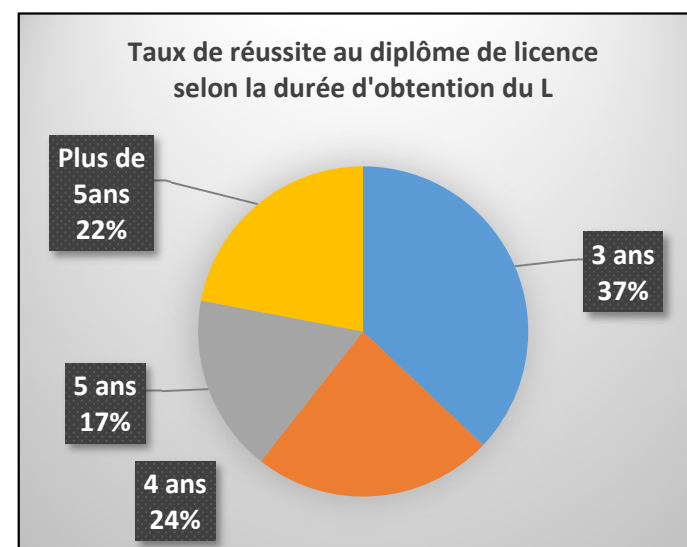

La réussite en Licence de Psychologie 2017-2018

Champ de la population : ensemble des étudiants inscrits en L3 en 2017/2018.

Lecture : En 2017/2018, **81%** des étudiants inscrits en L3 ont obtenu leur diplôme de licence.

Lecture : **37%** des diplômés de licence en 2017/2018 avaient obtenu leur diplôme en 3 ans.