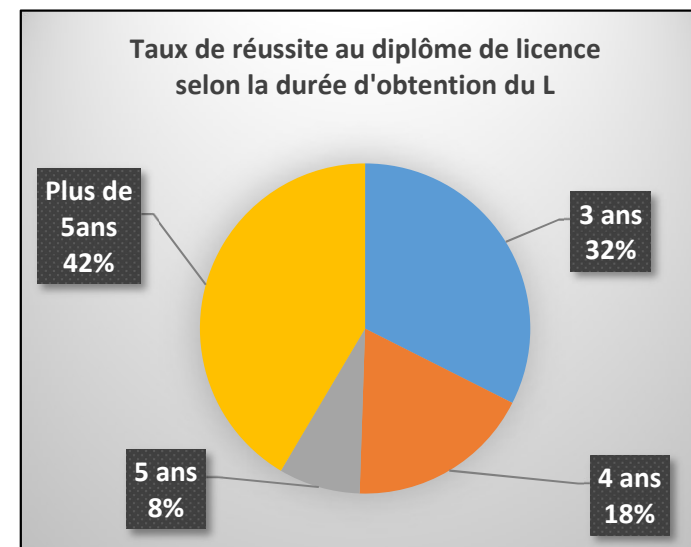

La réussite en Licence Sciences de l'Education 2017-2018

Champ de la population : ensemble des étudiants inscrits en L3 en 2017/2018.

Lecture : En 2017/2018, **81%** des étudiants inscrits en L3 ont obtenu leur diplôme de licence.

Lecture : **32%** des diplômés de licence en 2017/2018 avaient obtenu leur diplôme en 3 ans.