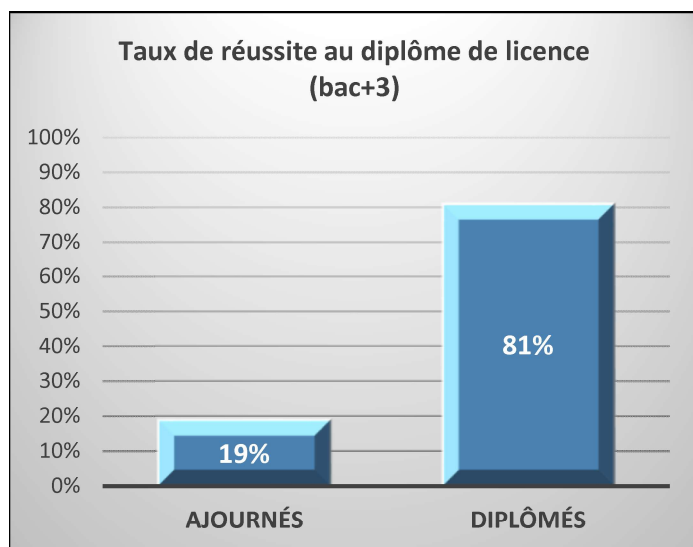

La réussite en Licence Sciences de l'Education 2017-2018

Champ de la population : ensemble des étudiants inscrits en L3 en 2017/2018.

Lecture : En 2017/2018, **81%** des étudiants inscrits en L3 ont obtenu leur diplôme de licence.

Lecture : **32%** des diplômés de licence en 2017/2018 avaient obtenu leur diplôme en 3 ans.