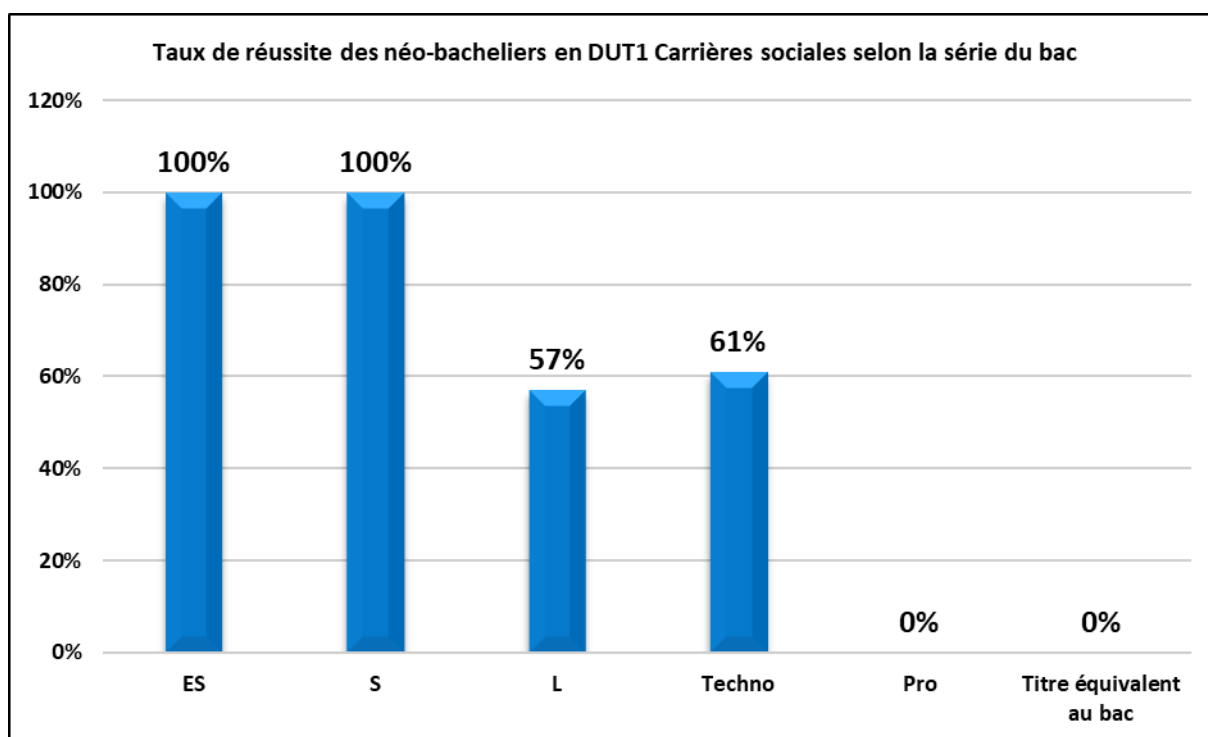

Quelles sont vos chances de réussite en DUT1 carrières sociales selon la série de votre bac ?

DUT1 Carrières sociales			
Série de bac obtenu en 2016	Nbre d'inscrits administratifs	Nbre de reçus en juin 2017	Taux de réussite des néo-bacheliers
ES	12	12	100%
S	2	2	100%
L	7	4	57%
Techno	33	20	61%
Pro	0	0	0%
Equivalence	1	0	0%
Total	55	38	69%

Lecture : Parmi les 55 néo-bacheliers inscrits en DUT1 Carrières sociales en 2016/2017, 12 étudiants avaient obtenu un bac ES en 2016.

Lecture : Parmi les 12 étudiants (néo-bacheliers) inscrits en DUT1 Carrières sociales ayant obtenu un bac ES en 2016, 100% ont été reçus en juin 2017.