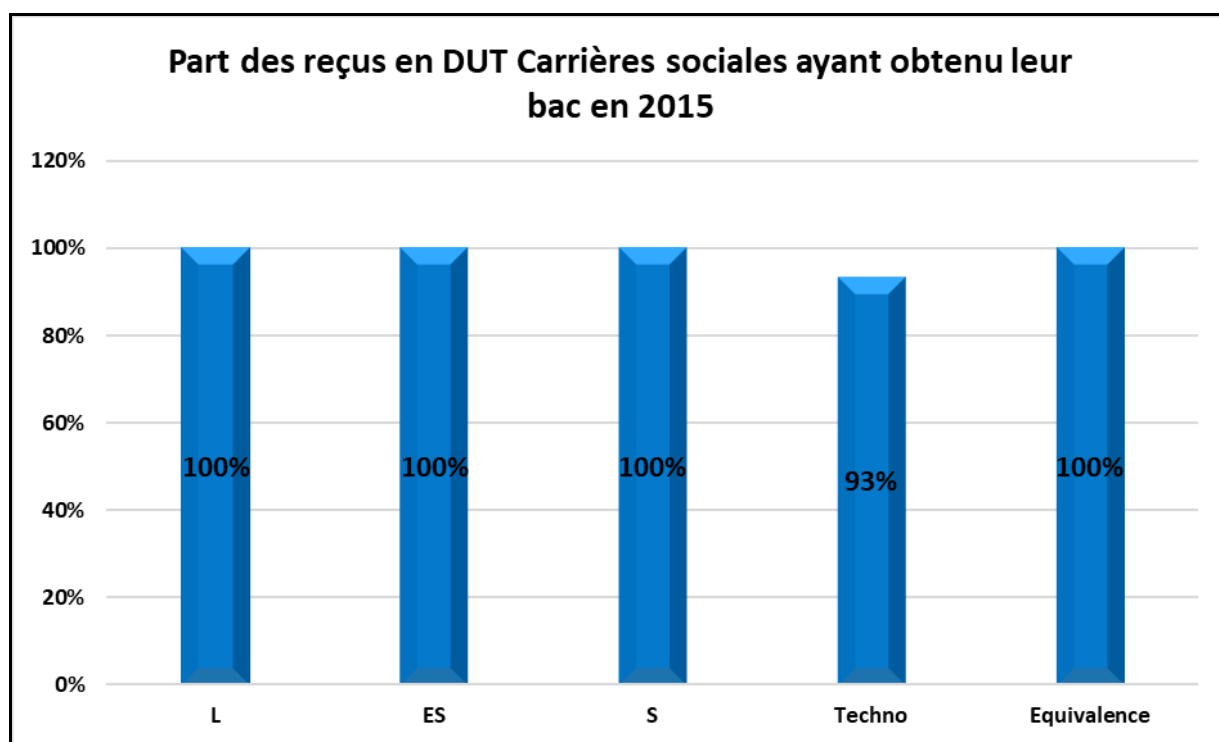

## Quelles sont vos chances de réussite en DUT Carrières sociales selon la série de votre bac ?

DUT Carrières sociales			
Série de bac obtenu en 2015	Nbre d'Inscrits administratifs	Nbre de reçus en juin 2017	Taux de réussite
L	4	4	100%
ES	10	10	100%
S	2	2	100%
Techno	15	14	93%
Equivalence	1	1	100%
<b>Total</b>	<b>32</b>	<b>31</b>	<b>97%</b>

*Lecture : Parmi les 32 étudiants inscrits en DUT Carrières sociales en 2016/2017, 10 étudiants avaient obtenu un bac ES en 2015.*

*Lecture : Parmi les 10 étudiants inscrits en DUT Carrières sociales en 2016-2017, ayant obtenu un bac ES en 2015, 100% ont été reçus en juin 2017.*