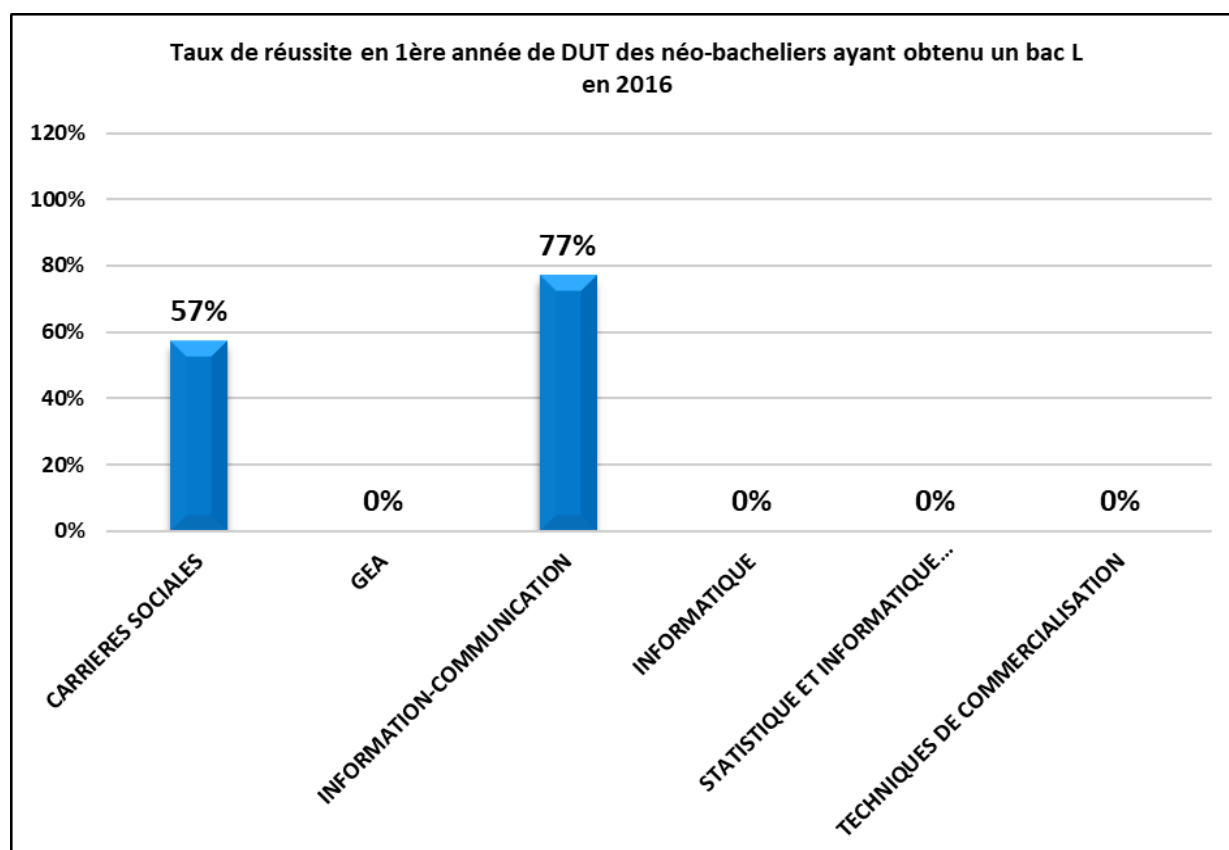

Quelles sont vos chances de réussite en DUT1 avec un Bac L dans les différents DUT ?

DISCIPLINE	Nbre d'inscrits administratifs	Nbre de reçus en juin 2017	Taux de réussite des néo-bacheliers
CARRIERES SOCIALES	7	4	57%
GESTION DES ENTREPRISES ET DES ADMINISTRATIONS	1	0	0%
INFORMATION-COMMUNICATION	30	23	77%
INFORMATIQUE	0	0	0%
STATISTIQUE ET INFORMATIQUE DECISIONNELLE	0	0	0%
TECHNIQUES DE COMMERCIALISATION	0	0	0%
TOTAL	38	27	71%

Lecture : Parmi les 38 néo-bacheliers inscrits, titulaires d'un bac L en 2016, 71% ont obtenu leur DUT1 en juin 2017.

Lecture : Parmi les 7 étudiants (néo-bacheliers) inscrits en première année de DUT Carrières sociales, titulaires d'un bac L en 2016, 57% ont obtenu leur DUT1 un an après.