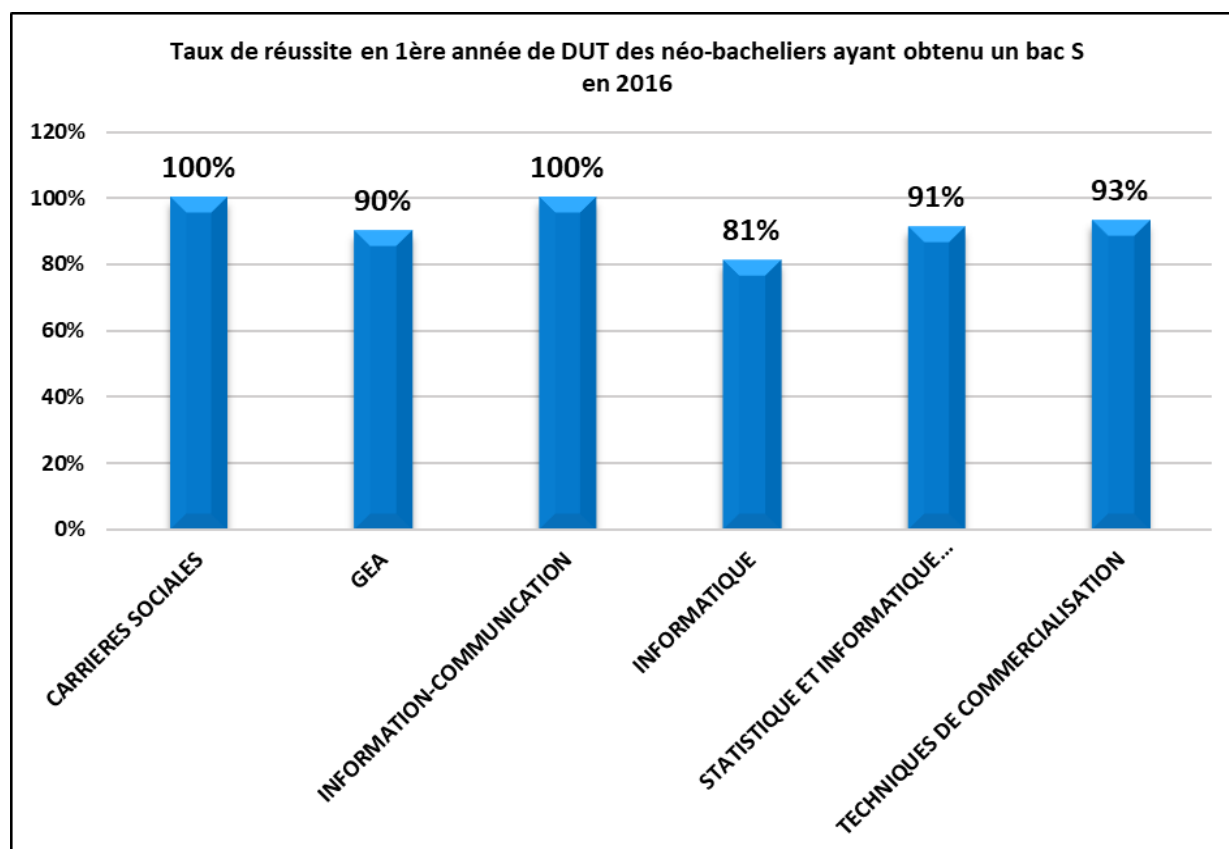

Quelles sont vos chances de réussite en DUT1 avec un Bac S dans les différents DUT ?

DISCIPLINE	Nbre d'inscrits administratifs	Nbre de reçus en juin 2017	Taux de réussite des néo-bacheliers
CARRIERES SOCIALES	2	2	100%
GESTION DES ENTREPRISES ET DES ADMINISTRATIONS	31	28	90%
INFORMATION-COMMUNICATION	8	8	100%
INFORMATIQUE	88	71	81%
STATISTIQUE ET INFORMATIQUE DECISIONNELLE	33	30	91%
TECHNIQUES DE COMMERCIALISATION	14	13	93%
TOTAL	176	152	86%

Lecture : Parmi les 176 néo-bacheliers inscrits, titulaires d'un bac S en 2016, 86% ont obtenu leur DUT1 en juin 2017.

Lecture : Parmi les 88 étudiants (néo-bacheliers) inscrits en première année de DUT Informatique, titulaires d'un bac S en 2016, 81% ont obtenu leur DUT1 un an après.