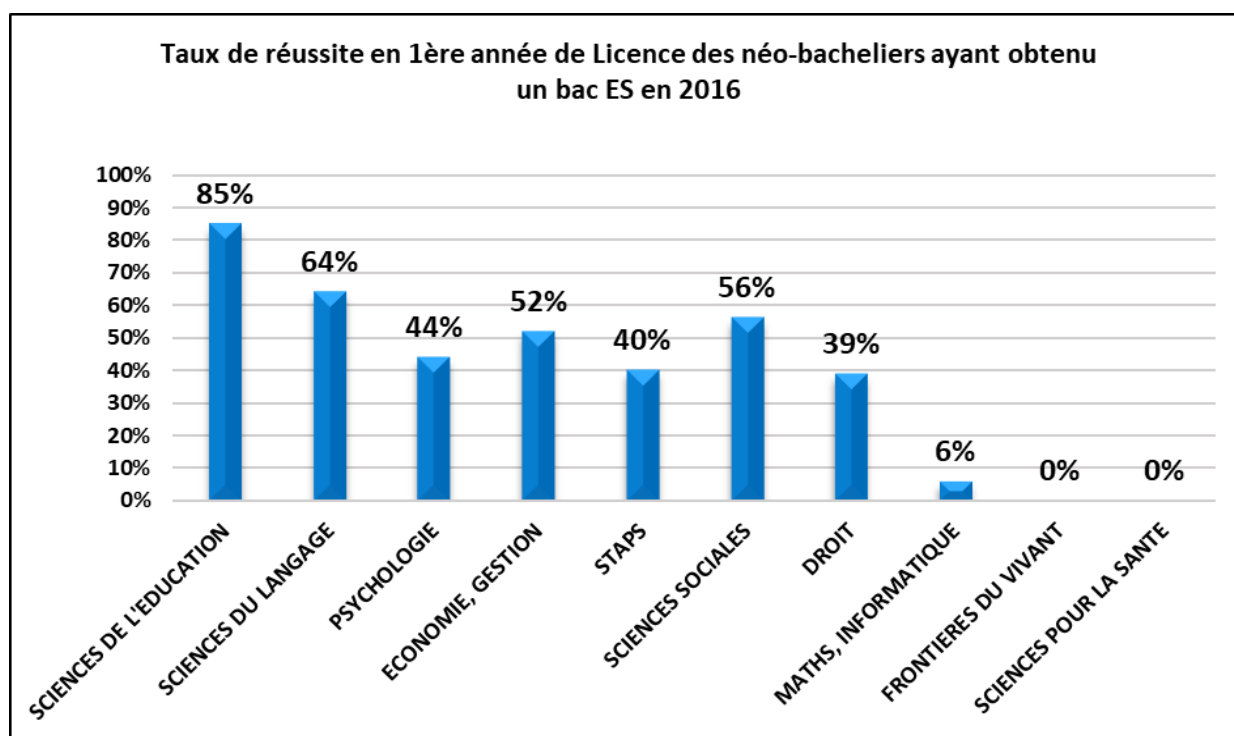

Quelles sont vos chances de réussite en L1 avec un Bac ES dans les différentes licences ?

DISCIPLINE	Nbre d'inscrits administratifs	Nbre de reçus en juin 2017	Taux de réussite des néo-bacheliers
SCIENCES DE L'EDUCATION	13	11	85%
SCIENCES DU LANGAGE	44	28	64%
PSYCHOLOGIE	133	59	44%
ECONOMIE, GESTION	124	65	52%
STAPS	47	19	40%
SCIENCES SOCIALES	79	44	56%
DROIT	313	122	39%
MATHEMATIQUES, INFORMATIQUE	17	1	6%
FRONTIERES DU VIVANT	0	0	0%
SCIENCES POUR LA SANTE	1	0	0%
TOTAL	823	369	45%

Lecture : Parmi les 823 néo-bacheliers inscrits, titulaires d'un bac ES en 2016, 45% ont obtenu leur L1 en juin 2017.

Lecture : Parmi les 13 étudiants (néo-bacheliers) inscrits en première année de licence de Sciences de l'éducation, titulaires d'un bac ES en 2016, 85% ont obtenu leur L1 un an après.